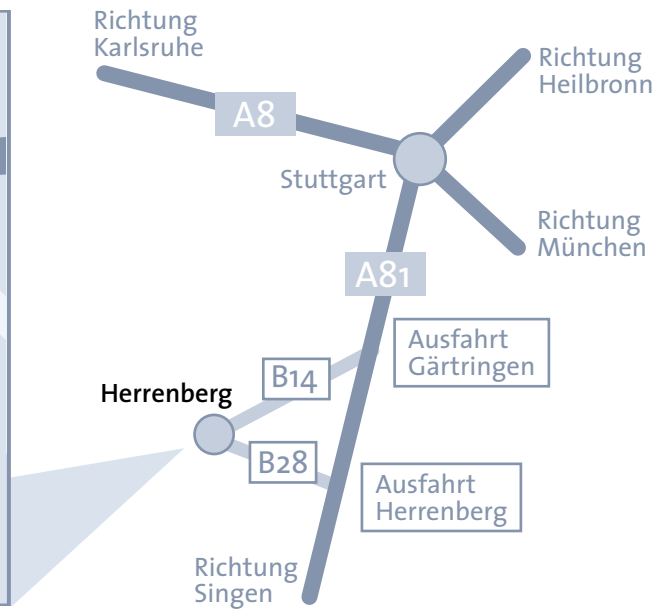

Ihr Weg zu stoll & fischbach eBusiness in Herrenberg:

Anfahrt aus Richtung Stuttgart:

A 81 Stuttgart-Singen, Ausfahrt Gärtringen / Herrenberg-Nord
B 14 Richtung Herrenberg.

Sie finden uns direkt neben dem S-Bahn Parkhaus.

Anfahrt aus Richtung Singen:

A 81 Singen-Stuttgart, Ausfahrt Herrenberg
B 28 Richtung Herrenberg.

Sie finden uns direkt neben dem S-Bahn Parkhaus.

stoll & fischbach eBusiness

SF eBusiness GmbH

Kalkofenstraße 51
D-71083 Herrenberg